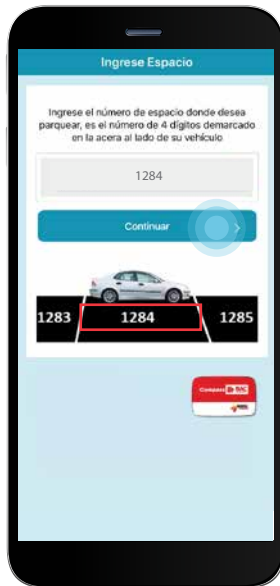

Estacionamiento sobre vía con Compass en la app eparkcr

Pagá el estacionamiento sobre vía con Compass

- Descargá la APP epark-cr.
- Loguéate.
- Incorpora los datos de tu Compass.

¡Listo!

Ya podés estacionar en más de 300 espacios de parqueo sobre vía en San José.

1

Ingresá en Registrarse

2

Registrá tus datos

3

Digitá el espacio de
parqueo

4

Seleccioná Compass como
método de pago