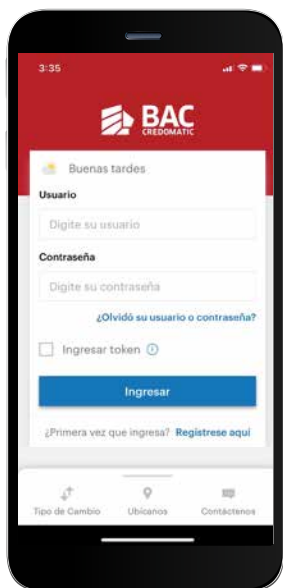

Banca Móvil

Entrar a un Parqueo Compass X

Con este tutorial podrás utilizar la Red de Parqueso Compass X, desde la comodidad de tu vehículo, sin efectivo.

1
- Ingrese
a Banca Móvil.

2
- Desliza
el cintillo hacia arriba.

3
- Selecciona
Compass.

4
- Regístrate
con tus datos.

Una vez registrado, puede hacer uso de todos los beneficios que le brinda Compass X

1

- Ingrese al parqueo

2

-Seleccione la opción **Entrar a un parqueo.**

3

- **Escanee el código QR** que emite la Tablet de Compass.

4

- Al salir debe de escanear el código de la Tablet de nuevo en **Salir de un parqueo.**