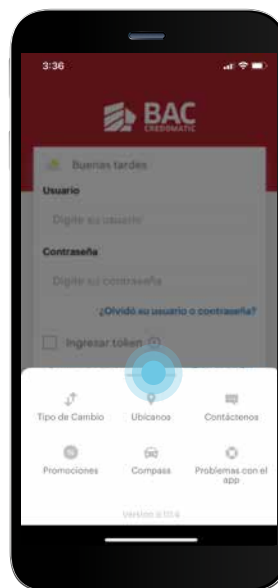

Banca Móvil

Entrar a un Parqueo Compass X

Con este tutorial podrás utilizar la Red de Parqueso Compass X, desde la comodidad de tu vehículo, sin efectivo.

1
- Ingrese
a Banca Móvil.

2
- Desliza
el cintillo hacia arriba.

3
- Selecciona
Compass.

4
- Regístrate
con tus datos.

Una vez registrado, puede hacer uso de todos los beneficios que le brinda Compass X

1

- Ingrese al parqueo

2

-Seleccione la opción **Entrar a un parqueo.**

3

- **Escanee el código QR** que emite la Tablet de Compass.

4

- Al salir debe de escanear el código de la Tablet de nuevo en **Salir de un parqueo.**