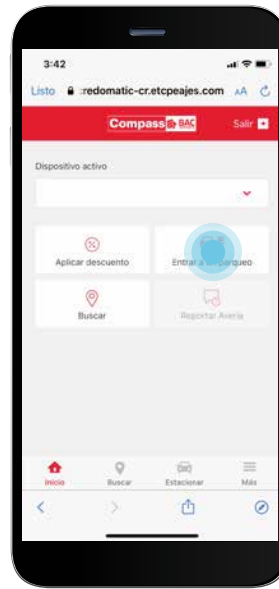

Banca Móvil

Entrar a un Parqueo Compass X

Con este tutorial podrás utilizar la Red de Parqueso Compass X, desde la comodidad de tu vehículo, sin efectivo.

1
- Ingrese
a Banca Móvil.

2
- Desliza
el cintillo hacia arriba.

3
- Selecciona
Compass.

4
- Regístrate
con tus datos.

Una vez registrado, puede hacer uso de todos los beneficios que le brinda Compass X

1

- Ingrese al parqueo

2

-Seleccione la opción **Entrar a un parqueo.**

3

- **Escanee el código QR** que emite la Tablet de Compass.

4

- Al salir debe de escanear el código de la Tablet de nuevo en **Salir de un parqueo.**