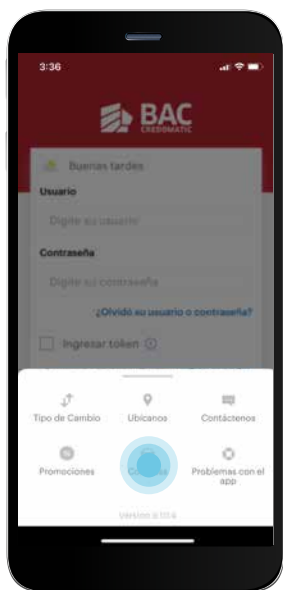

Banca Móvil

Entrar a un Parqueo Compass X

Con este tutorial podrás utilizar la Red de Parqueso Compass X, desde la comodidad de tu vehículo, sin efectivo.

1
- Ingrese
a Banca Móvil.

2
- Desliza
el cintillo hacia arriba.

3
- Selecciona
Compass.

4
- Regístrate
con tus datos.

Una vez registrado, puede hacer uso de todos los beneficios que le brinda Compass X

1

- Ingrese al parqueo

2

-Seleccione la opción **Entrar a un parqueo.**

3

- **Escanee el código QR** que emite la Tablet de Compass.

4

- Al salir debe de escanear el código de la Tablet de nuevo en **Salir de un parqueo.**